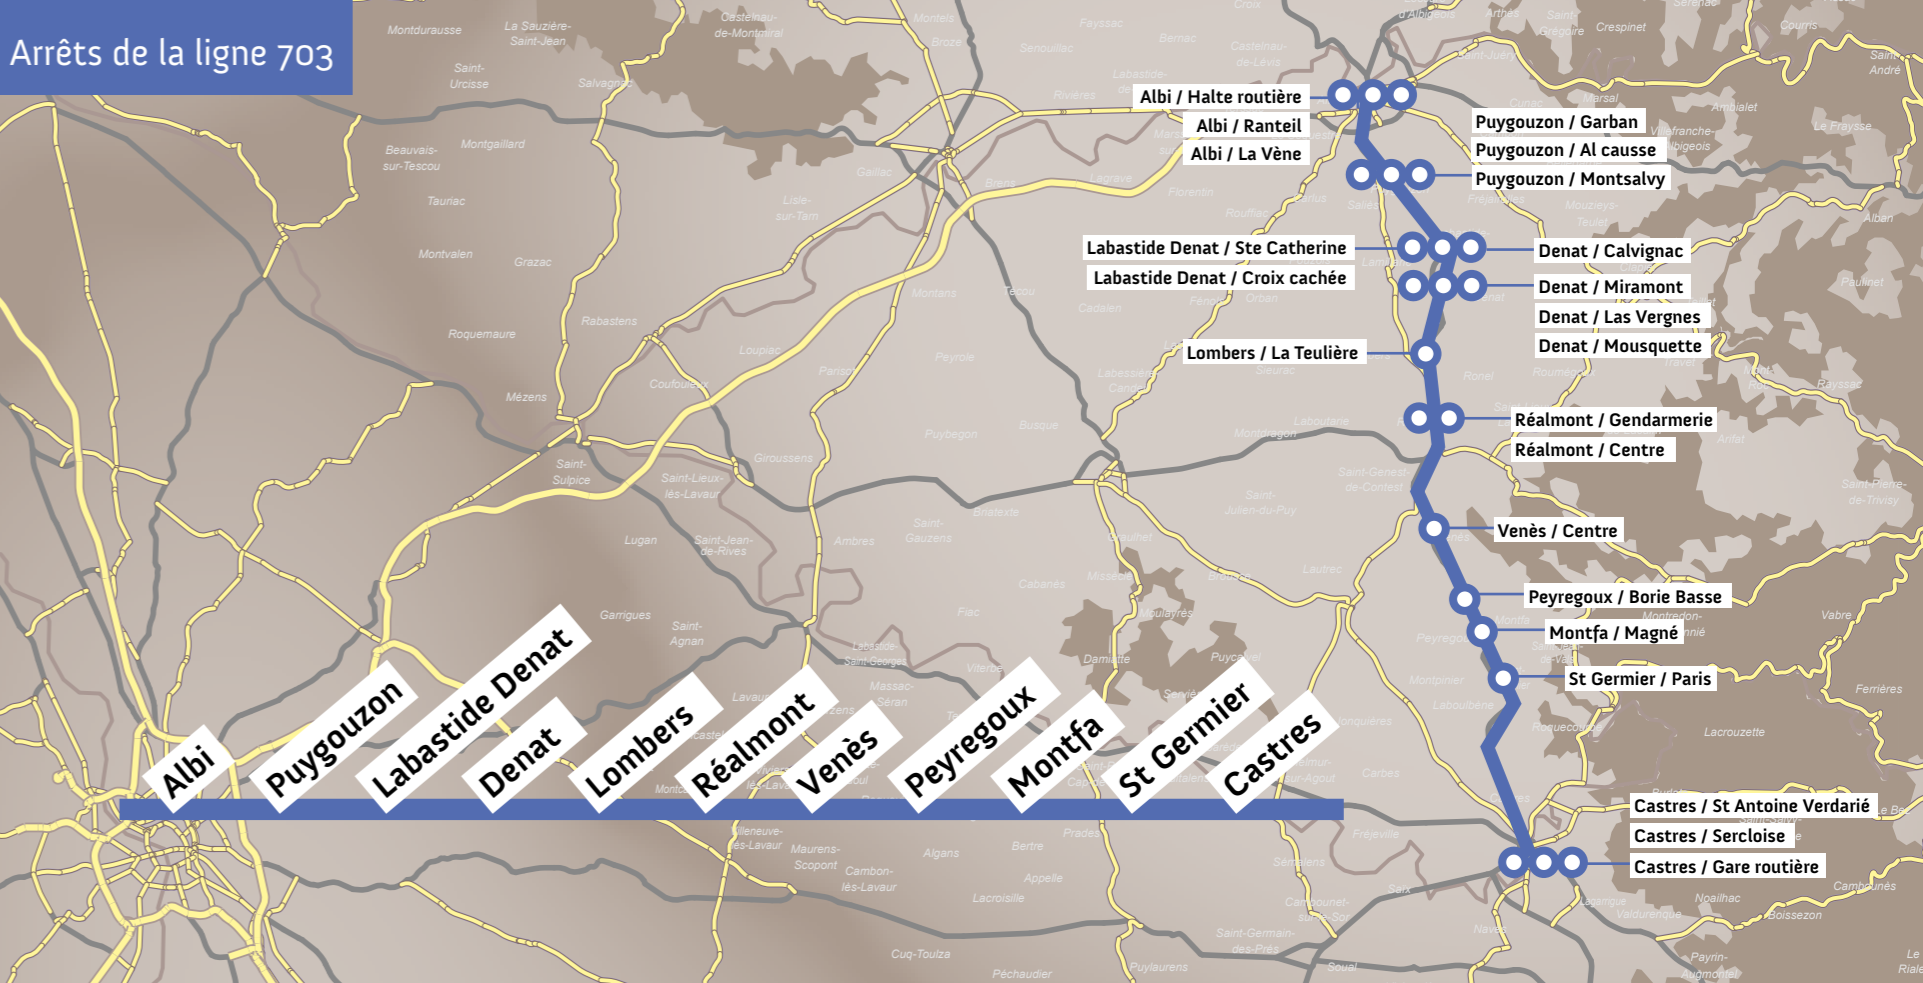

Arrêts de la ligne 703

J O U R S		LUNDI À VENDREDI																																				
Périodes scolaires		●																																				
Vacances scolaires		●																																				
Été		●																																				
Samedi		●																																				
ALBI	Gare routière	06:05	06:20	06:35	06:50	07:05	07:20	07:40	08:00	08:15	08:30	08:45	09:00	09:15	09:45	10:15	11:15	12:15	12:35	12:55	13:15	14:15	15:15	16:00	16:15	16:30	16:45	17:00	17:12	17:25	17:40	17:55	18:00	18:15	18:30	18:45	19:15	20:00
	Ranteil	06:12	06:27	06:42	06:57	07:12	07:27	07:47	08:07	08:20	08:37	08:50	09:07	09:22	09:52	10:22	11:22	12:22	12:42	13:02	13:22	14:22	15:22	16:07	16:22	16:37	16:52	17:07	17:19	17:32	17:47	18:02	18:07	18:22	18:37	18:52	19:22	20:07
	La Vène	06:15	06:30	06:45	07:00	07:15	07:30	07:50	08:10	08:23	08:40	08:53	09:10	09:25	09:55	10:25	11:25	12:25	12:45	13:05	13:25	14:25	15:25	16:10	16:25	16:40	16:55	17:10	17:22	17:35	17:50	18:05	18:10	18:25	18:40	18:55	19:25	20:10
PUYGOUZON	Garban	06:17	06:32	06:47	07:02	07:17	07:32	07:52	08:12	08:25	08:42	08:55	09:12	09:27	09:57	10:27	11:27	12:27	12:47	13:07	13:27	14:27	15:27	16:12	16:27	16:42	16:57	17:12	17:24	17:37	17:52	18:07	18:12	18:27	18:42	18:57	19:27	20:12
	Al Causse	06:18	06:33	06:48	07:03	07:18	07:33	07:53	08:13	08:26	08:43	08:56	09:13	09:28	09:58	10:28	11:28	12:28	12:48	13:08	13:28	14:28	15:28	16:13	16:28	16:43	16:58	17:13	17:25	17:38	17:53	18:08	18:13	18:28	18:43	18:58	19:28	20:13
LABASTIDE-DENAT	Montsalvy	06:19	06:34	06:49	07:04	07:19	07:34	07:54	08:14	08:27	08:44	08:57	09:14	09:29	09:59	10:29	11:29	12:29	12:49	13:09	13:29	14:29	15:29	16:14	16:29	16:44	16:59	17:14	17:26	17:39	17:54	18:09	18:14	18:29	18:44	18:59	19:29	20:14
	Sainte Catherine	06:20	06:35	06:50	07:05	07:20	07:35	07:55	08:15	08:28	08:45	08:58	09:15	09:30	10:00	10:30	11:30	12:30	12:50	13:10	13:30	14:30	15:30	16:15	16:30	16:45	17:00	17:15	17:27	17:40	17:55	18:10	18:15	18:30	18:45	19:00	19:30	20:15
DENAT	Calvignac	06:21	06:36	06:51	07:06	07:21	07:36	07:56	08:16	08:29	08:46	08:59	09:16	09:31	10:01	10:31	11:31	12:31	12:51	13:11	13:31	14:31	15:31	16:16	16:31	16:46	17:01	17:16	17:28	17:41	17:56	18:11	18:16	18:31	18:46	19:01	19:31	20:16
LABASTIDE-DENAT	La Croix Cachée	06:22	06:37	06:52	07:07	07:22	07:37	07:57	08:17	08:30	08:47	09:00	09:17	09:32	10:02	10:32	11:32	12:32	12:52	13:12	13:32	14:32	15:32	16:17	16:32	16:47	17:02	17:17	17:29	17:42	17:57	18:12	18:17	18:32	18:47	19:02	19:32	20:17
DENAT	Miramont	06:23	06:38	06:53	07:08	07:23	07:38	07:58	08:18	08:31	08:48	09:01	09:18	09:33	10:03	10:33	11:33	12:33	12:53	13:13	13:33	14:33	15:33	16:18	16:33	16:48	17:03	17:18	17:30	17:43	17:58	18:13	18:18	18:33	18:48	19:03	19:33	20:18
	Las Vergnes	06:24	06:39	06:54	07:09	07:24	07:39	07:59	08:19	08:32	08:49	09:02	09:19	09:34	10:04	10:34	11:34	12:34	12:54	13:14	13:34	14:34	15:34	16:19	16:34	16:49	17:04	17:19	17:31	17:44	17:59	18:14	18:19	18:34	18:49	19:04	19:34	20:19
	Mousquette	06:25	06:40	06:55	07:10	07:25	07:40	08:00	08:20	08:33	08:50	09:03	09:20	09:35	10:05	10:35	11:35	12:35	12:55	13:15	13:35	14:35	15:35	16:20	16:35	16:50	17:05	17:20	17:32	17:45	18:00	18:15	18:20	18:35	18:50	19:05	19:35	20:20
LOMBERS	La Teulière	06:26	06:41	06:56	07:11	07:26	07:41	08:01	08:21	08:34	08:51	09:04	09:21	09:36	10:06	10:36	11:36	12:36	12:56	13:16	13:36	14:36	15:36	16:21	16:36	16:51	17:06	17:21	17:33	17:46	18:01	18:16	18:21	18:36	18:51	19:06	19:36	20:21
REALMONT	Gendarmerie	06:28	06:43	06:58	07:13	07:28	07:43	08:03	08:23	08:36	08:53	09:06	09:23	09:38	10:08	10:38	11:38	12:38	12:58	13:18	13:38	14:38	15:38	16:23	16:38	16:53	17:08	17:23	17:35	17:48	18:03	18:18	18:23	18:38	18:53	19:08	19:38	20:23
	Centre	06:29	06:44	06:59	07:14	07:29	07:44	08:04	08:24	08:37	08:54	09:07	09:24	09:39	10:09	10:39	11:39	12:39	12:59	13:19	13:39	14:39	15:39	16:24	16:39	16:54	17:09	17:24	17:36	17:49	18:04	18:19	18:24	18:39	18:54	19:09	19:39	20:24
VENES	Centre	06:34	06:49	07:04	07:19	07:34	07:49	08:09	08:29	08:42	08:59	09:12	09:29	09:44	10:14	10:44	11:44	12:44	13:04	13:24	13:44	14:44	15:44	16:29	16:44	16:59	17:14	17:29	17:41	17:54	18:09	18:24	18:29	18:44	18:59	19:14	19:44	20:29
PEYREGOUX	Borie-Basse	06:36	06:51	07:06	07:21	07:36	07:51	08:11	08:31	08:44	09:01	09:14	09:31	09:46	10:16	10:46	11:46	12:46	13:06	13:26	13:46	14:46	15:46	16:31	16:46	17:01	17:16	17:31	17:43	17:56	18:11	18:26	18:31	18:46	19:01	19:16	19:46	20:31
MONTFA	Magné	06:38	06:53	07:08	07:23	07:38	07:53	08:13	08:33	08:46	09:03	09:16	09:33	09:48	10:18	10:48	11:48	12:48	13:08	13:28	13:48	14:48	15:48	16:33	16:48	17:03	17:18	17:33	17:45	17:58	18:13	18:28	18:33	18:48	19:03	19:18	19:48	20:33
ST GERMIER	Paris	06:40	06:55	07:10	07:25	07:40	07:55	08:15	08:35	08:48	09:05	09:18	09:35	09:50	10:20	10:50	11:50	12:50	13:10	13:30	13:50	14:50	15:50	16:35	16:50	17:05	17:20	17:35	17:47	18:00	18:15	18:30	18:35	18:50	19:05	19:20	19:50	20:35
	Saint Antoine de la Verdarié	06:44	06:59	07:14	07:29	07:44	07:59	08:19	08:39	08:52	09:09	09:22	09:39	09:54	10:24	10:54	11:54	12:54	13:14	13:34	13:54	14:54	15:54	16:39	16:54	17:09	17:24	17:39	17:51	18:04	18:19	18:34	18:39	18:54	19:09	19:24	19:54	20:39
	Sercloise	06:46	07:01	07:16	07:31	07:46	08:01	08:21	08:41	08:54	09:11	09:24	09:41	09:56	10:26	10:56	11:56	12:56	13:16	13:36	13:56	14:56	15:56	16:41	16:56	17:11	17:26	17:41	17:53	18:06	18:21	18:36	18:41	18:56	19:11	19:26	19:56	20:41
CASTRES	Gare routière / SNCF	07:00	07:15	07:30	07:45	08:00	08:15	08:35	08:55	09:08	09:25	09:38	09:55	10:10	10:40	11:10	12:10	13:10	13:30	13:50	14:10	15:10	16:10	16:55	17:10	17:25	17:40	17:55	18:07	18:20	18:35	18:50	18:55	19:10	19:25	19:40	20:10	20:55
	Navettes aux horaires scolaires depuis la Gare routière de Castres vers : Sizaire - Les Cèdres - Desplats - Jean Monnet - La Borde Basse																																					